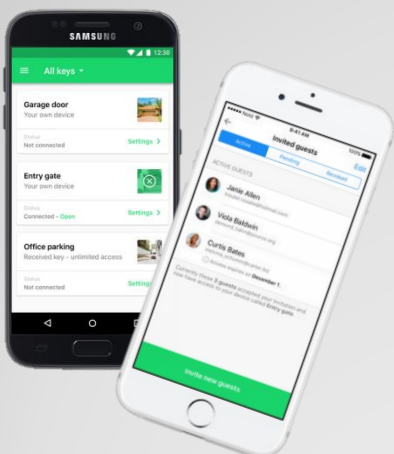

Tökéletes megoldás az egész család számára

Tegye könnyebbé az életét és használja telefonját, mint egy kulcsot. A nagyszülőknek nincs okostelefonja? Semmi gond, hiszen a Nold Open párhuzamosan használható a tradicionális távirányítókkal.

Biztonságos kulcsmegosztás

A Nold Open eszközzel könnyedén megoszthatja virtuális kulcsát családtagjaival, barátaival vagy visszavonhatja a hozzáférést garázsához a kijelölt személy e-mail címének használatával.

- ✓ Korlátlan számú telefonkészülék csatlakoztatható egy Nold Open készülékhez
- ✓ Korlátlan számú kulcsmegosztás.
- ✓ Hozzáférés biztosítása vagy letiltása akár távolról is.

Felhőalapú szolgáltatás az eszközök online kezelésére

- ✓ A felhasználóbarát weboldalon nagyszámú felhasználót kezelhet könnyedén.

Komplex megoldás

- ✓ Használja a Nold applikációját kapunyitó készüléke egyszerű beállítására és vezérlésére. Integrálja meglévő távirányítóit egyetlen applikációba.
- ✓ Riasztórendszerek ki/be kapcsolása
- ✓ mágneszárok működtetése
- ✓ egyéb széleskörű felhasználhatóság.

API hozzáférés fejlesztők számára a komplexebb felhasználási lehetőségeikért.

- OAuth2 alapú hitelesítés lehetővé teszi a szerverhez való hozzáférést harmadik fél számára is anélkül, hogy megosztana felhasználói adatokat.
- REST alapú protokollal egyszerű, biztonságos és széleskörű összekapcsolást biztosít külső rendszerekkel.

Bővebb információ: H-T Kapu kft-9012 Győr, Győri út 86. Tel: 96/448-896