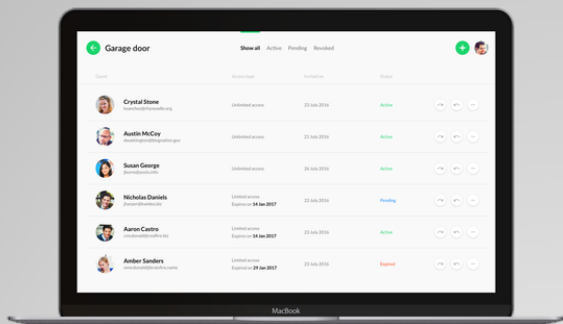

Tökéletes megoldás az egész család számára

Tegye könnyebbé az életét és használja telefonját, mint egy kulcsot. A nagyszülőknek nincs okostelefonja? Semmi gond, hiszen a Nold Open párhuzamosan használható a tradicionális távirányítókkal.

Biztonságos kulcsmegosztás

A Nold Open eszközzel könnyedén megoszthatja virtuális kulcsát családtagjaival, barátaival vagy visszavonhatja a hozzáférést garázsához a kijelölt személy e-mail címének használatával.

- ✓ Korlátlan számú telefonkészülék csatlakoztatható egy Nold Open készülékhez
- ✓ Korlátlan számú kulcsmegosztás.
- ✓ Hozzáférés biztosítása vagy letiltása akár távolról is.

Felhőalapú szolgáltatás az eszközök online kezelésére

- ✓ A felhasználóbarát weboldalon nagyszámú felhasználót kezelhet könnyedén.

Komplex megoldás

- ✓ Használja a Nold applikációját kapunyitó készüléke egyszerű beállítására és vezérlésére. Integrálja meglévő távirányítóit egyetlen applikációba.
- ✓ Riasztórendszerek ki/be kapcsolása
- ✓ mágneszárok működtetése
- ✓ egyéb széleskörű felhasználhatóság.

API hozzáférés fejlesztők számára a komplexebb felhasználási lehetőségeikért.

- OAuth2 alapú hitelesítés lehetővé teszi a szerverhez való hozzáférést harmadik fél számára is anélkül, hogy megosztana felhasználói adatokat.
- REST alapú protokollal egyszerű, biztonságos és széleskörű összekapcsolást biztosít külső rendszerekkel.

Bővebb információ: H-T Kapu kft-9012 Győr, Győri út 86. Tel: 96/448-896